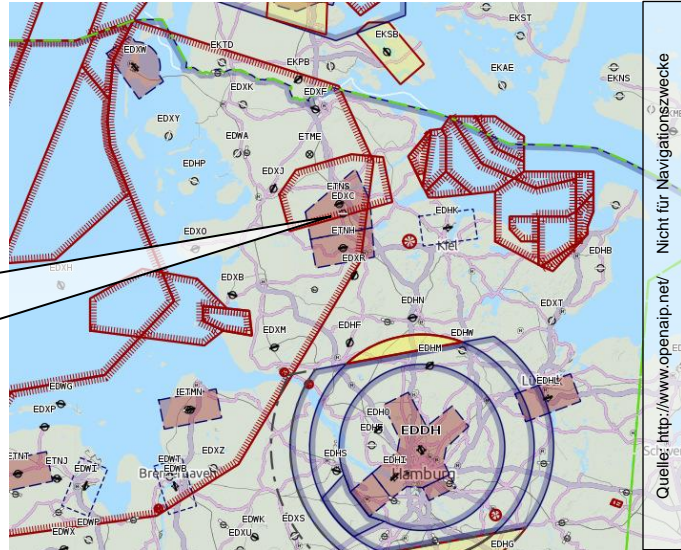

# Stemme-Fly-In am 12. und 13.06.2021 in Schleswig-Kropp EDXC

STEMME 

Nachdem 2020 bei uns als das Jahr der abgesagten Veranstaltungen in Erinnerung bleiben wird, planen wir jetzt erst recht.

Wir möchten am 12./13.06.2021 auf unserem Flugplatz in Schleswig-Kropp